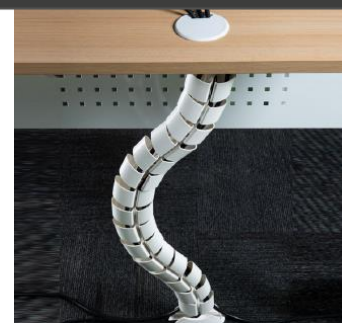

FICHE TECHNIQUE – PASSE-CÂBLES