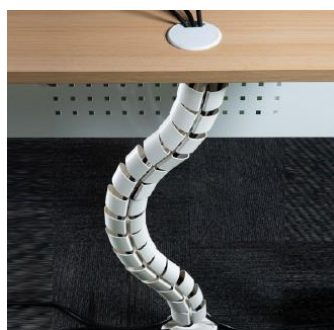

### VERTEBRA GA ou BL :

Passage de câbles vertical.

Coloris Gris Alu ou Blanc.

Lot de 15 pièces à assembler de dimension L.80 x P.45 mm.  
Hauteur maximale 750 mm.  
Ø 77 mm.

### PASSE-CABLE SPIRALE VERTUPBL :

Passage de câble vertical.  
Coloris Blanc.

Idéal pour bureaux réglables en hauteur.  
Usage de 19 à 130 cm.