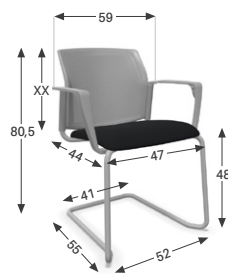

ASSISE

2 modèles :

- Assise en polypropylène (largeur 46 cm / hauteur 46 cm)
- Assise tapissée ép. 40 mm (largeur 47 cm / hauteur 47 cm)

Charge max : 120 kg.

→ POINTS FORTS

Grand choix
+ 20 modèles
et + 60 coloris de tissus

PIÈTEMENT

3 modèles :

- **4 pieds**, empilable par 5
- **4 pieds sur roulettes**, empilable par 5
- **Pied luge**, empilable par 4

MODÈLES ET DIMENSIONS

4 pieds
Assise et dossier polypro

4 pieds
Assise et dossier tapissés

4 pieds
Assise tapissée et dossier résille

4 pieds
Assise tapissée et dossier polypro

4 pieds sur roulettes
Assise et dossier polypro

4 pieds sur roulettes
Assise et dossier tapissés

4 pieds sur roulettes
Assise tapissée et dossier résille

4 pieds sur roulettes
Assise tapissée et dossier polypro

Piètement luge
Assise et dossier polypro

Piètement luge
Assise et dossier tapissés

Piètement luge
Assise tapissée et dossier résille

Piètement luge
Assise tapissée et dossier polypro