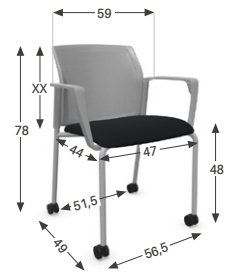

ASSISE

2 modèles :

- Assise en polypropylène (largeur 46 cm / hauteur 46 cm)
- Assise tapissée ép. 40 mm (largeur 47 cm / hauteur 47 cm)

Charge max : 120 kg.

→ POINTS FORTS

Grand choix
+ 20 modèles
et + 60 coloris de tissus

PIÈTEMENT

3 modèles :

- **4 pieds**, empilable par 5
- **4 pieds sur roulettes**, empilable par 5
- **Pied luge**, empilable par 4

MODÈLES ET DIMENSIONS

4 pieds
Assise et dossier polypro

4 pieds
Assise et dossier tapissés

4 pieds
Assise tapissée et dossier résille

4 pieds
Assise tapissée et dossier polypro

4 pieds sur roulettes
Assise et dossier polypro

4 pieds sur roulettes
Assise et dossier tapissés

4 pieds sur roulettes
Assise tapissée et dossier résille

4 pieds sur roulettes
Assise tapissée et dossier polypro

Piètement luge
Assise et dossier polypro

Piètement luge
Assise et dossier tapissés

Piètement luge
Assise tapissée et dossier résille

Piètement luge
Assise tapissée et dossier polypro