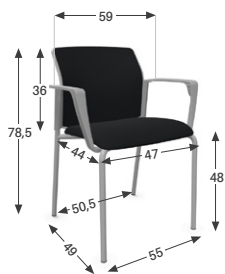

ASSISE

2 modèles :

- Assise en polypropylène (largeur 46 cm / hauteur 46 cm)
- Assise tapissée ép. 40 mm (largeur 47 cm / hauteur 47 cm)

Charge max : 120 kg.

→ POINTS FORTS

Grand choix
+ 20 modèles
et + 60 coloris de tissus

3 modèles de dossier
dont polypro aéré
très facile d'entretien

Pratique pour les conférences
avec ses options dédiées
(barre inter-rangée, tablette...)

Design multi-espaces
s'adapte aux espaces détente,
réunion et d'accueil

PIÈTEMENT

3 modèles :

- **4 pieds**, empilable par 5
- **4 pieds sur roulettes**, empilable par 5
- **Pied luge**, empilable par 4

MODÈLES ET DIMENSIONS

4 pieds
Assise et dossier polypro

4 pieds
Assise et dossier tapissés

4 pieds
Assise tapissée et dossier résille

4 pieds
Assise tapissée et dossier polypro

4 pieds sur roulettes
Assise et dossier polypro

4 pieds sur roulettes
Assise et dossier tapissés

4 pieds sur roulettes
Assise tapissée et dossier résille