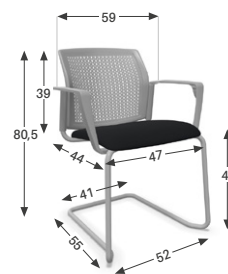

PIÈTEMENT

3 modèles :

- **4 pieds**, empilable par 5
- **4 pieds sur roulettes**, empilable par 5
- **Pied luge**, empilable par 4

MODÈLES ET DIMENSIONS

4 pieds
Assise et dossier polypro

4 pieds
Assise et dossier tapissés

4 pieds
Assise tapissée et dossier résille

4 pieds
Assise tapissée et dossier polypro

4 pieds sur roulettes
Assise et dossier polypro

4 pieds sur roulettes
Assise et dossier tapissés

4 pieds sur roulettes
Assise tapissée et dossier résille

4 pieds sur roulettes
Assise tapissée et dossier polypro

Piètement luge
Assise et dossier polypro

Piètement luge
Assise et dossier tapissés

Piètement luge
Assise tapissée et dossier résille

Piètement luge
Assise tapissée et dossier polypro

POIDS ≈ 4,5-11 kg

variable en fonction du modèle et des options

OPTIONS

Tablette anti-panique noire
350 x 255 x 20 mm

Porte-verre et accoudoir noir intégrés (adaptable uniquement sur modèle avec accoudoirs)