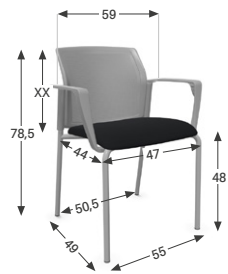

ASSISE

2 modèles :

- Assise en polypropylène (largeur 46 cm / hauteur 46 cm)
- Assise tapissée ép. 40 mm (largeur 47 cm / hauteur 47 cm)

Charge max : 120 kg.

→ POINTS FORTS

Grand choix
+ 20 modèles
et + 60 coloris de tissus

3 modèles de dossier
dont polypro aéré
très facile d'entretien

Pratique pour les conférences
avec ses options dédiées
(barre inter-rangée, tablette...)

Design multi-espaces
s'adapte aux espaces détente,
réunion et d'accueil

PIÈTEMENT

3 modèles :

- **4 pieds**, empilable par 5
- **4 pieds sur roulettes**, empilable par 5
- **Pied luge**, empilable par 4

MODÈLES ET DIMENSIONS

4 pieds
Assise et dossier polypro

4 pieds
Assise et dossier tapissés

4 pieds
Assise tapissée et dossier résille

4 pieds
Assise tapissée et dossier polypro

4 pieds sur roulettes
Assise et dossier polypro

4 pieds sur roulettes
Assise et dossier tapissés

4 pieds sur roulettes
Assise tapissée et dossier résille