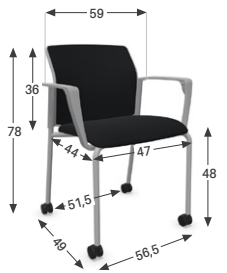

ASSISE

2 modèles :

- Assise en polypropylène (largeur 46 cm / hauteur 46 cm)
- Assise tapissée ép. 40 mm (largeur 47 cm / hauteur 47 cm)

Charge max : 120 kg.

→ POINTS FORTS

Grand choix
+ 20 modèles
et + 60 coloris de tissus

3 modèles de dossier
dont polypro aéré
très facile d'entretien

Pratique pour les conférences
avec ses options dédiées
(barre inter-rangée, tablette...)

Design multi-espaces
s'adapte aux espaces détente,
réunion et d'accueil

PIÈTEMENT

3 modèles :

- **4 pieds**, empilable par 5
- **4 pieds sur roulettes**, empilable par 5
- **Pied luge**, empilable par 4

MODÈLES ET DIMENSIONS

4 pieds
Assise et dossier polypro

4 pieds
Assise et dossier tapissés

4 pieds
Assise tapissée et dossier résille

4 pieds
Assise tapissée et dossier polypro

4 pieds sur roulettes
Assise et dossier polypro

4 pieds sur roulettes
Assise et dossier tapissés

4 pieds sur roulettes
Assise tapissée et dossier résille