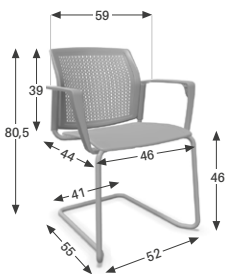

PIÈTEMENT

3 modèles :

- **4 pieds**, empilable par 5
- **4 pieds sur roulettes**, empilable par 5
- **Pied luge**, empilable par 4

MODÈLES ET DIMENSIONS

4 pieds
Assise et dossier polypro

4 pieds
Assise et dossier tapissés

4 pieds
Assise tapissée et dossier résille

4 pieds
Assise tapissée et dossier polypro

4 pieds sur roulettes
Assise et dossier polypro

4 pieds sur roulettes
Assise et dossier tapissés

4 pieds sur roulettes
Assise tapissée et dossier résille

4 pieds sur roulettes
Assise tapissée et dossier polypro

Piètement luge
Assise et dossier polypro

Piètement luge
Assise et dossier tapissés

Piètement luge
Assise tapissée et dossier résille

Piètement luge
Assise tapissée et dossier polypro

POIDS ≈ 4,5-11 kg

variable en fonction du modèle et des options

OPTIONS

Tablette anti-panique noire
350 x 255 x 20 mm

Porte-verre et accoudoir noir intégrés (adaptable uniquement sur modèle avec accoudoirs)