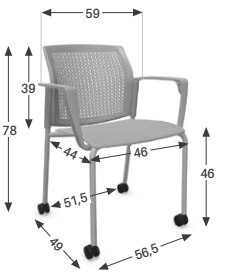

ASSISE

2 modèles :

- Assise en polypropylène (largeur 46 cm / hauteur 46 cm)
- Assise tapissée ép. 40 mm (largeur 47 cm / hauteur 47 cm)

Charge max : 120 kg.

→ POINTS FORTS

Grand choix
+ 20 modèles
et + 60 coloris de tissus

3 modèles de dossier
dont polypro aéré
très facile d'entretien

Pratique pour les conférences
avec ses options dédiées
(barre inter-rangée, tablette...)

Design multi-espaces
s'adapte aux espaces détente,
réunion et d'accueil

PIÈTEMENT

3 modèles :

- **4 pieds**, empilable par 5
- **4 pieds sur roulettes**, empilable par 5
- **Pied luge**, empilable par 4

MODÈLES ET DIMENSIONS

4 pieds
Assise et dossier polypro

4 pieds
Assise et dossier tapissés

4 pieds
Assise tapissée et dossier résille

4 pieds
Assise tapissée et dossier polypro

4 pieds sur roulettes
Assise et dossier polypro

4 pieds sur roulettes
Assise et dossier tapissés

4 pieds sur roulettes
Assise tapissée et dossier résille