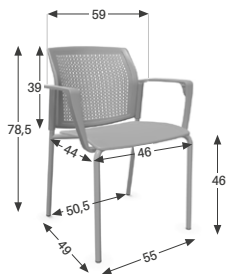

ASSISE

2 modèles :

- Assise en polypropylène (largeur 46 cm / hauteur 46 cm)
- Assise tapissée ép. 40 mm (largeur 47 cm / hauteur 47 cm)

Charge max : 120 kg.

→ POINTS FORTS

Grand choix
+ 20 modèles
et + 60 coloris de tissus

3 modèles de dossier
dont polypro aéré
très facile d'entretien

Pratique pour les conférences
avec ses options dédiées
(barre inter-rangée, tablette...)

Design multi-espaces
s'adapte aux espaces détente,
réunion et d'accueil

PIÈTEMENT

3 modèles :

- **4 pieds**, empilable par 5
- **4 pieds sur roulettes**, empilable par 5
- **Pied luge**, empilable par 4

MODÈLES ET DIMENSIONS

4 pieds
Assise et dossier polypro

4 pieds
Assise et dossier tapissés

4 pieds
Assise tapissée et dossier résille

4 pieds
Assise tapissée et dossier polypro

4 pieds sur roulettes
Assise et dossier polypro

4 pieds sur roulettes
Assise et dossier tapissés

4 pieds sur roulettes
Assise tapissée et dossier résille