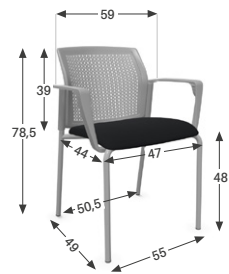

ASSISE

2 modèles :

- Assise en polypropylène (largeur 46 cm / hauteur 46 cm)
- Assise tapissée ép. 40 mm (largeur 47 cm / hauteur 47 cm)

Charge max : 120 kg.

→ POINTS FORTS

Grand choix
+ 20 modèles
et + 60 coloris de tissus

3 modèles de dossier
dont polypro aéré
très facile d'entretien

Pratique pour les conférences
avec ses options dédiées
(barre inter-rangée, tablette...)

Design multi-espaces
s'adapte aux espaces détente,
réunion et d'accueil

PIÈTEMENT

3 modèles :

- **4 pieds**, empilable par 5
- **4 pieds sur roulettes**, empilable par 5
- **Pied luge**, empilable par 4

MODÈLES ET DIMENSIONS

4 pieds
Assise et dossier polypro

4 pieds
Assise et dossier tapissés

4 pieds
Assise tapissée et dossier résille

4 pieds
Assise tapissée et dossier polypro

4 pieds sur roulettes
Assise et dossier polypro

4 pieds sur roulettes
Assise et dossier tapissés

4 pieds sur roulettes
Assise tapissée et dossier résille