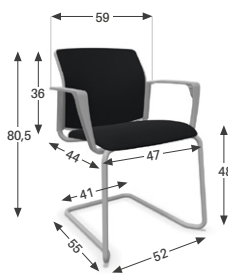

ASSISE

2 modèles :

- Assise en polypropylène (largeur 46 cm / hauteur 46 cm)
- Assise tapissée ép. 40 mm (largeur 47 cm / hauteur 47 cm)

Charge max : 120 kg.

→ POINTS FORTS

Grand choix
+ 20 modèles
et + 60 coloris de tissus

PIÈTEMENT

3 modèles :

- **4 pieds**, empilable par 5
- **4 pieds sur roulettes**, empilable par 5
- **Pied luge**, empilable par 4

MODÈLES ET DIMENSIONS

4 pieds
Assise et dossier polypro

4 pieds
Assise et dossier tapissés

4 pieds
Assise tapissée et dossier résille

4 pieds
Assise tapissée et dossier polypro

4 pieds sur roulettes
Assise et dossier polypro

4 pieds sur roulettes
Assise et dossier tapissés

4 pieds sur roulettes
Assise tapissée et dossier résille

4 pieds sur roulettes
Assise tapissée et dossier polypro

Piètement luge
Assise et dossier polypro

Piètement luge
Assise et dossier tapissés

Piètement luge
Assise tapissée et dossier résille

Piètement luge
Assise tapissée et dossier polypro