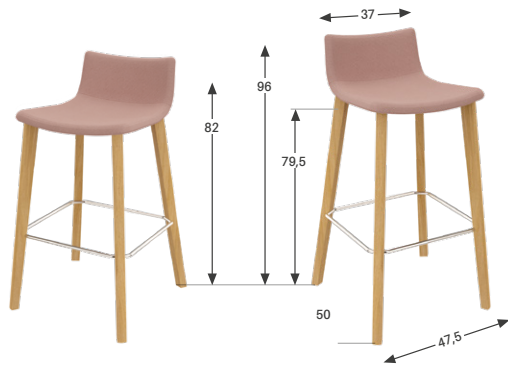

DOSSIER / ASSISE

Assise large tapissée.
Mousse épaisseur 20 mm.

PIÈTEMENT

4 modèles :

- **Pied filaire chromé pour tables H. 90 cm**
avec repose-pieds métallique assorti
- **Pied filaire chromé pour tables H. 104 cm**
avec repose-pieds métallique assorti
- **4 pieds bois pour tables H. 90 cm**
avec repose-pieds métallique chromé
- **4 pieds bois pour tables H. 104 cm**
avec repose-pieds métallique chromé

→ POINTS FORTS

Grand choix
4 modèles
et 50 coloris de tissus

Grand confort
avec son assise large
ép. 20 mm

Design de qualité
avec ses doubles
surpiqûres de finition

Design multi-espaces
s'adapte aux espaces réunion
informels, détente et cafétéria

MODÈLES ET DIMENSIONS

Piètement bois
H.90

Piètement bois
H.104

Piètement métal
H.90

Piètement métal
H.104

COLORIS

→ PIÈTEMENT

MÉTAL

POIDS ≈ 7,5-10 kg
variable en fonction du modèle