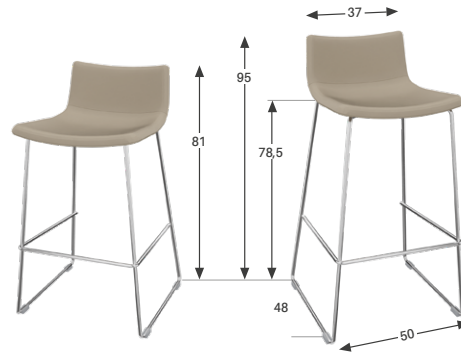

DOSSIER / ASSISE

Assise large tapissée.
Mousse épaisseur 20 mm.

PIÈTEMENT

4 modèles :

- **Pied filaire chromé pour tables H. 90 cm**
avec repose-pieds métallique assorti
- **Pied filaire chromé pour tables H. 104 cm**
avec repose-pieds métallique assorti
- **4 pieds bois pour tables H. 90 cm**
avec repose-pieds métallique chromé
- **4 pieds bois pour tables H. 104 cm**
avec repose-pieds métallique chromé

→ POINTS FORTS

Grand choix
4 modèles
et 50 coloris de tissus

Grand confort
avec son assise large
ép. 20 mm

Design de qualité
avec ses doubles
surpiqûres de finition

Design multi-espaces
s'adapte aux espaces réunion
informels, détente et cafétéria

MODÈLES ET DIMENSIONS

Piètement bois
H.90

Piètement bois
H.104

Piètement métal
H.90

Piètement métal
H.104

COLORIS

→ PIÈTEMENT

MÉTAL

POIDS ≈ 7,5-10 kg
variable en fonction du modèle